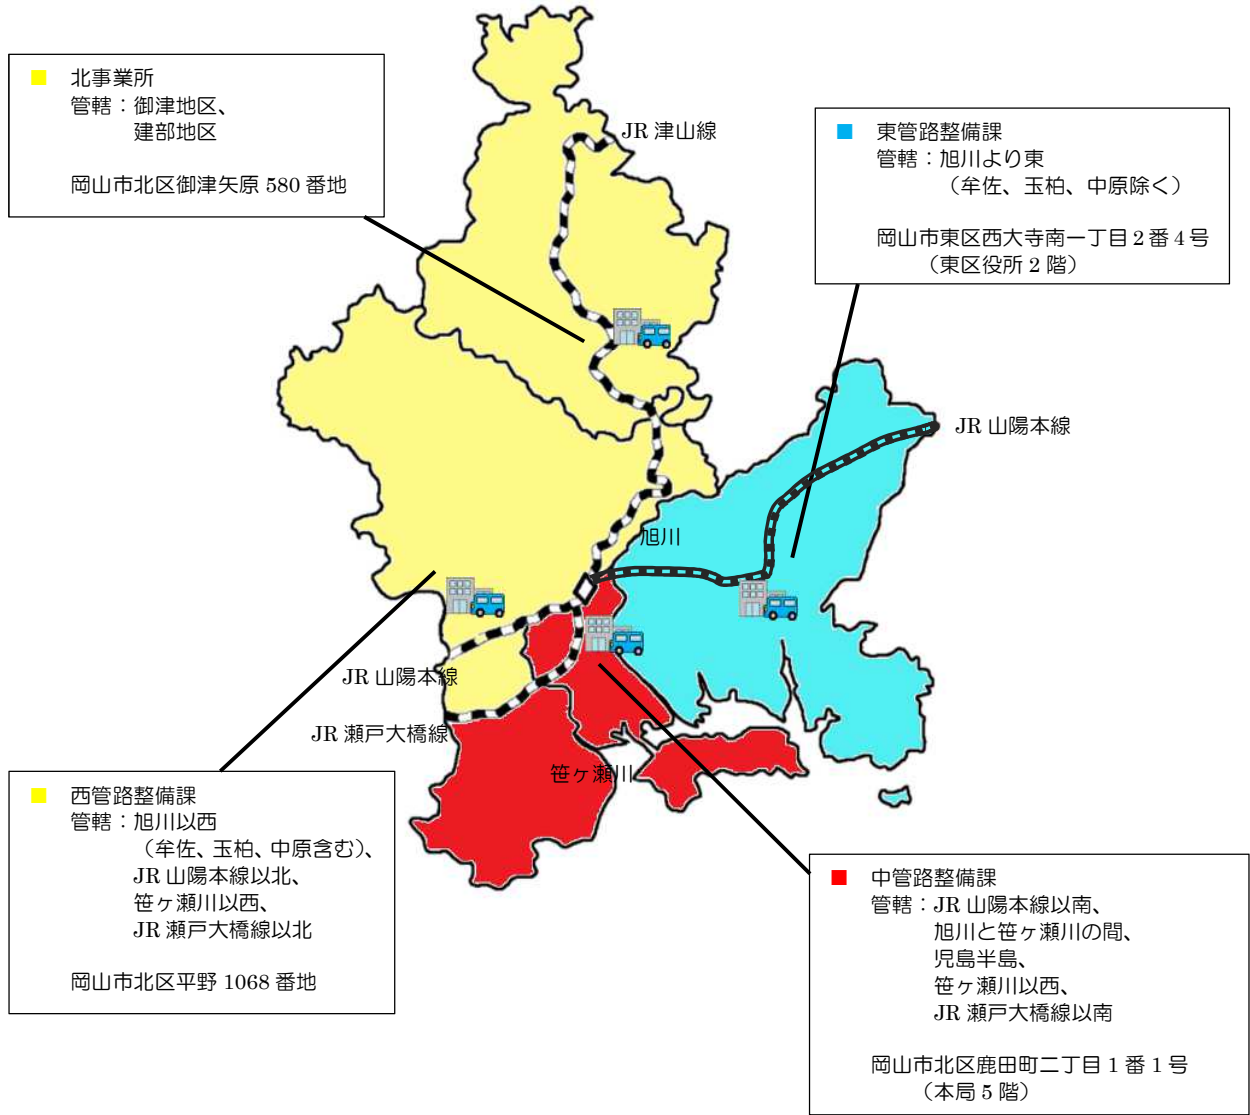

担当エリア図

エリアをまたぐ町	
駅元町、野田四丁目、野田五丁目	JR 山陽本線以南 中管路整備課 JR 山陽本線以北 西管路整備課
内尾、大福、妹尾、東畦、箕島	JR 瀬戸大橋線以南 中管路整備課 JR 瀬戸大橋線以北 西管路整備課
南方	一～三丁目 中管路整備課 四、五丁目 西管路整備課