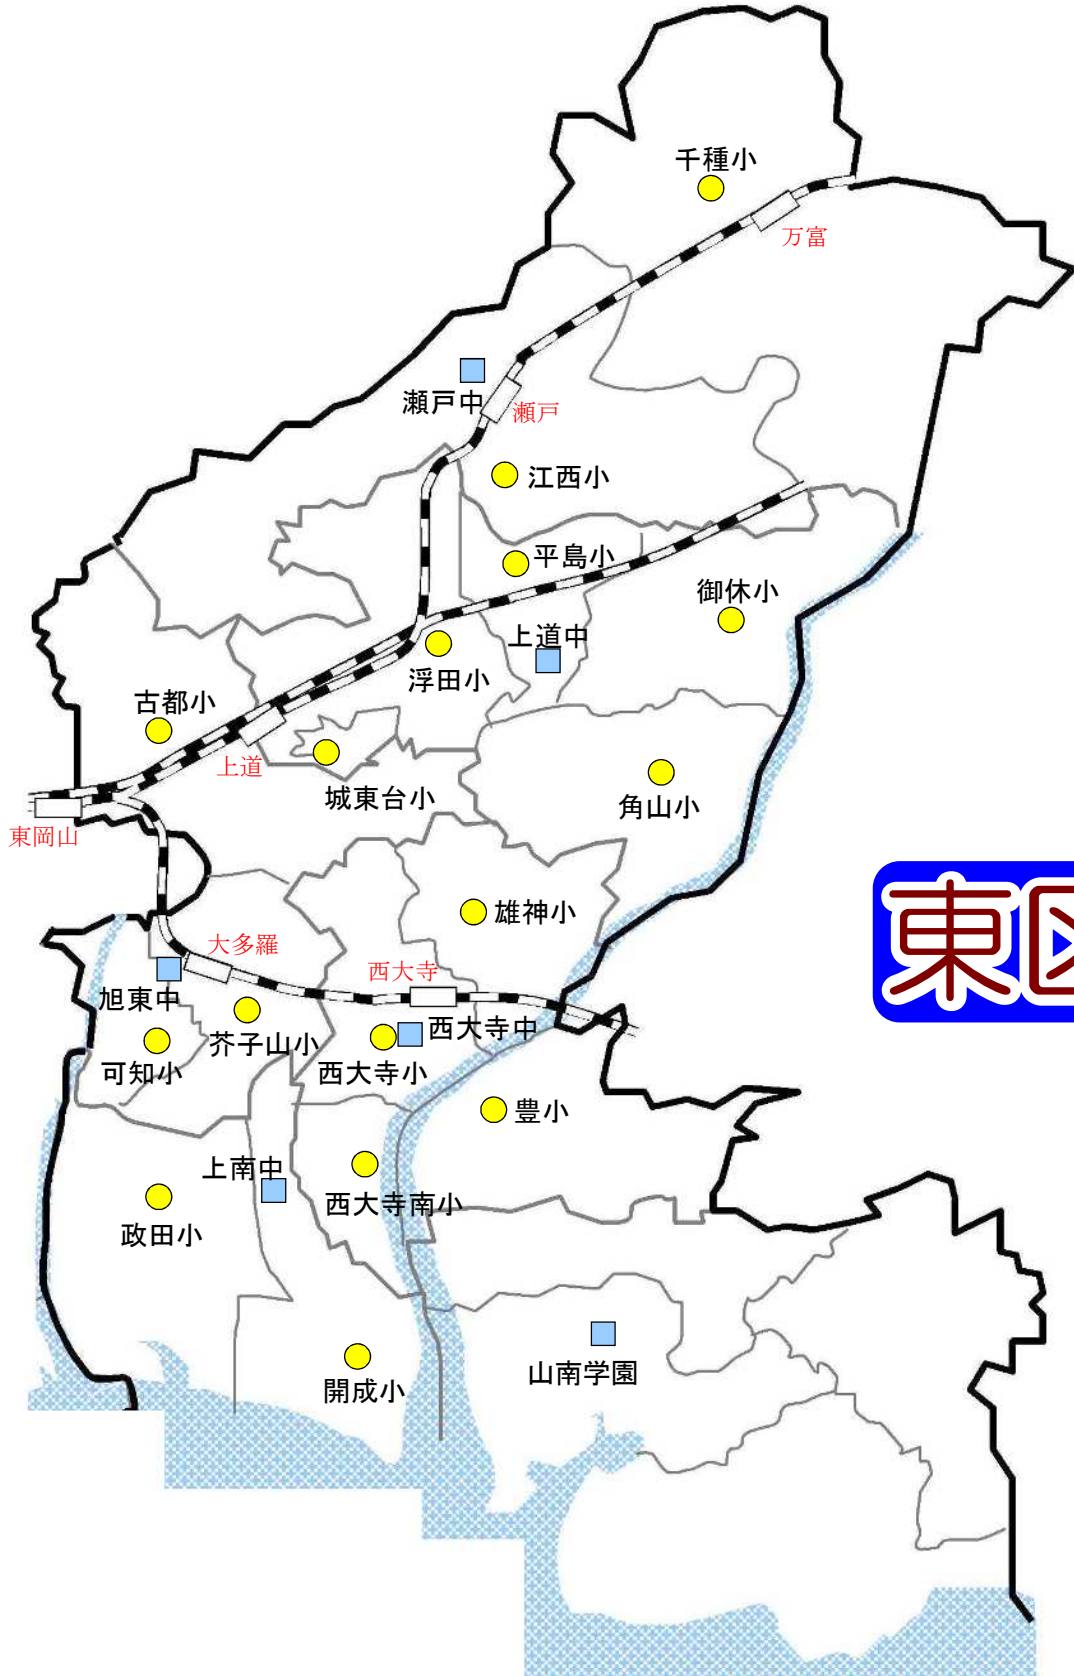

応急給水マップ

東区