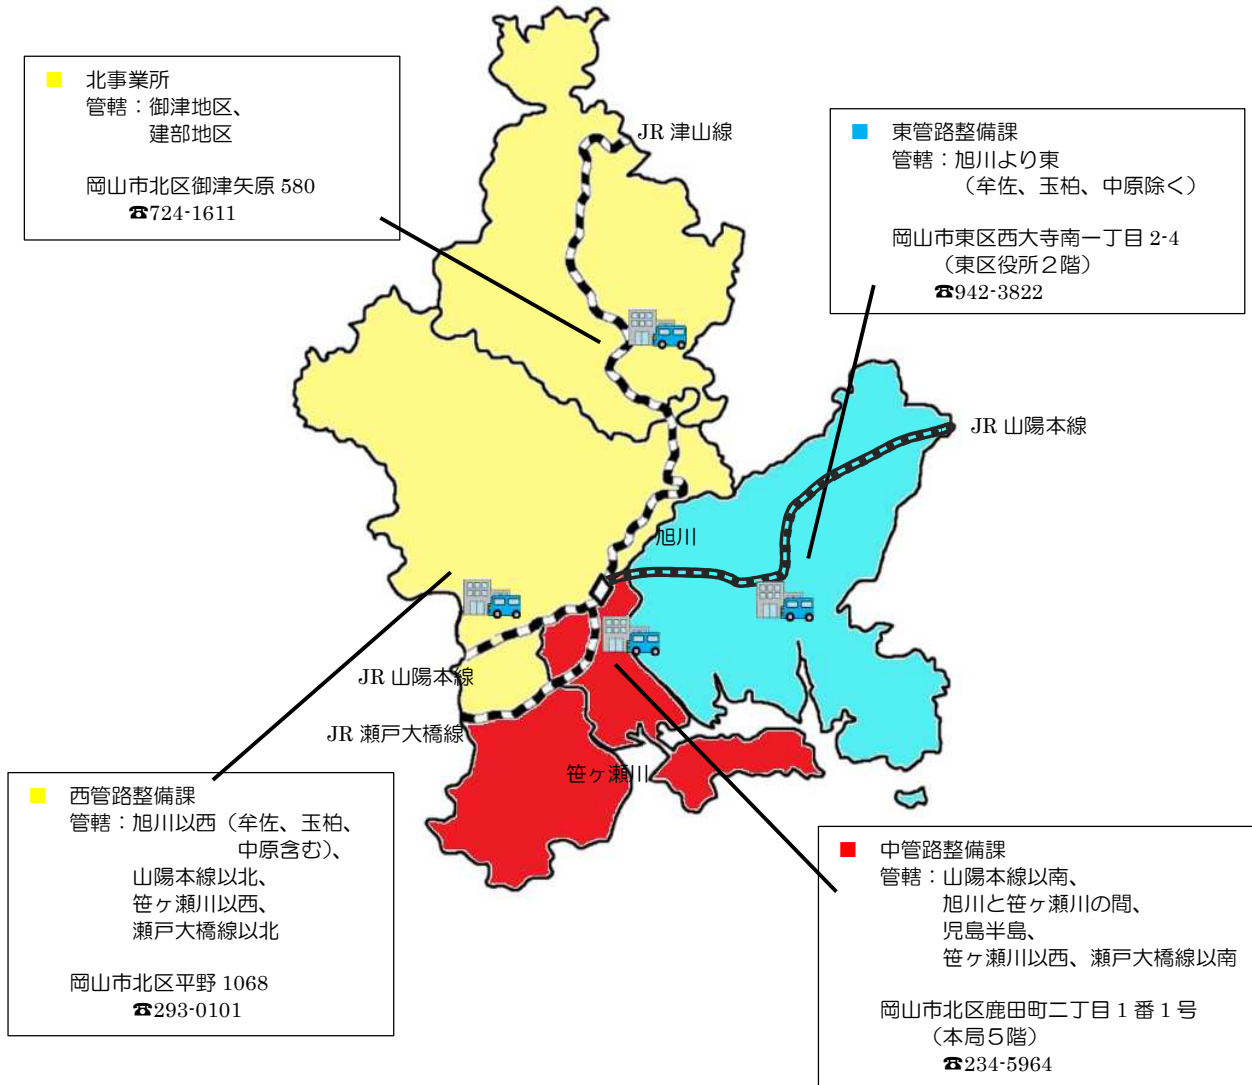

# 担当エリア図

エリアをまたぐ町	
駅元町、北長瀬表町一丁目、野田四丁目、野田五丁目	JR 山陽本線以南 中管路整備課 JR 山陽本線以北 西管路整備課
内尾、大福、妹尾、東畦、箕島	JR 瀬戸大橋線以南 中管路整備課 JR 瀬戸大橋線以北 西管路整備課
南方	1～3丁目 中管路整備課 4、5丁目 西管路整備課